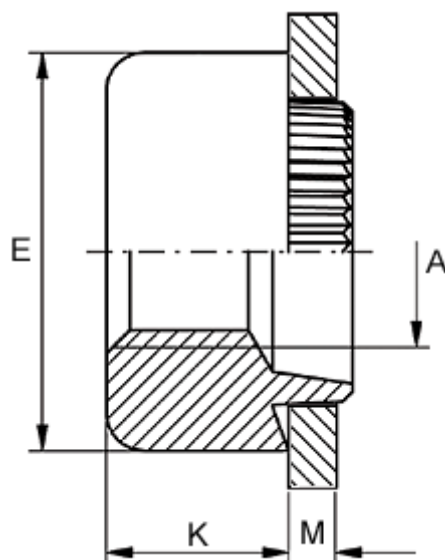

Varenummer: 12704000100110
Beskrivelse: KLEE-coil 704 000 100.110
M10 Stål uhærdet, forz./blåkromat.

Mål

Anbefalet huldia. for ekstrem belastning	= 15.3
Anbefalet huldia. for normal brug	= 15.5
Højde K	= 7.6
Indvendigt gevind A	= M10
Pladetykkelse M	= 0,9 til 1,0
Udvendig diameter E	= 19.0